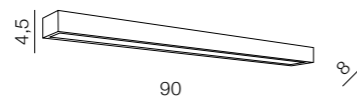

Rado 90

- 1 AZ2077 CH (3000K 1031lm)
- 1 AZ2080 CH (4000K 1082lm)
- 2 AZ2083 WH (4000K 1082lm)

LED 24W IP44
aluminium/glass/PC