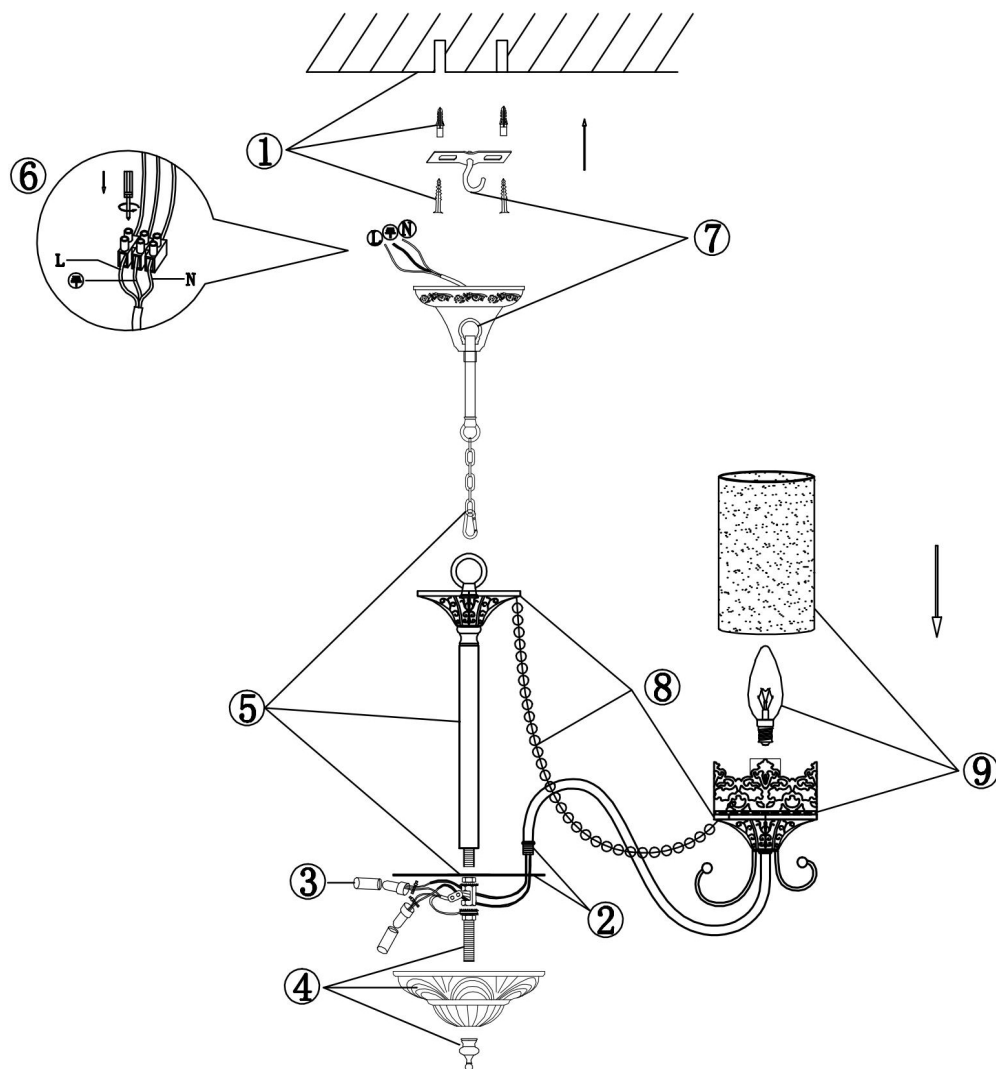

## Инструкция FR2563-PL-05-BZ

5x E14 60W

Модель: FR2563-PL-05-BZ

Коллекция: Classic

Серия: Sherborne

Подвесной светильник