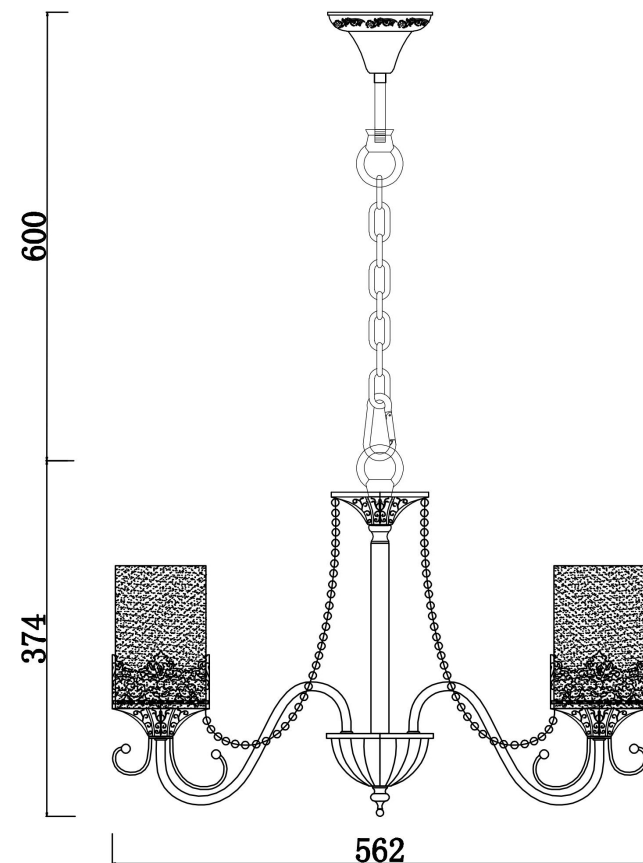

## Инструкция FR2563-PL-05-BZ

5x E14 60W

Модель: FR2563-PL-05-BZ

Коллекция: Classic

Серия: Sherborne

Подвесной светильник