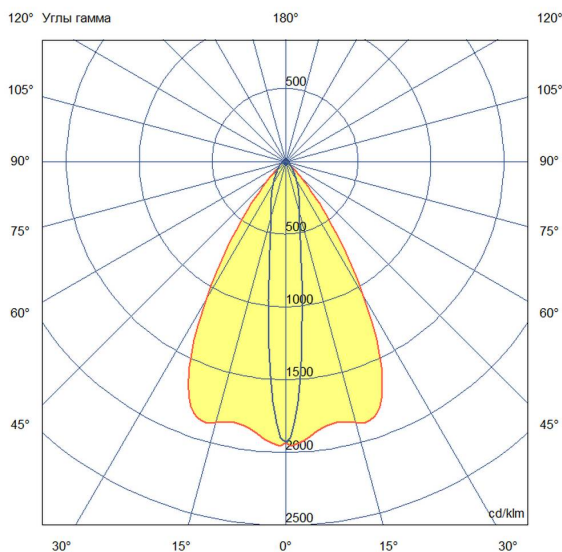

Технические данные

Светодиодный светильник ПромЛед Барокко 40
1000мм Оптик 24-36V DC RGB DMX 10×65°

1. Описание серии

Серия линейных светодиодных светильников с RGB(W)-диодами для заливного архитектурного освещения фасадов или акцентной подсветки отдельных элементов зданий.

Габаритный чертеж

3. Основные технические данные и характеристики

Характеристики	Значение
Мощность, [Вт ±10%]:	38
Световой поток светильника, [лм ±5%]:	2 520
Цвет свечения:	RGB
Тип кривой силы света:	осевая
Угол излучения, [°]:	10x65
Род тока:	DC
Коэффициент пульсации (Кп), не более, [%]:	1
Напряжение питания, [В]:	24-36
Коэффициент мощности (Pф), не менее:	0,95
Класс защиты от поражения электрическим током (по ГОСТ IEC 60598-1-2017):	III
Степень защиты от пыли и влаги (по ГОСТ IEC 60598-1-2017):	IP67
Климатическое исполнение (по ГОСТ 15150-69):	УХЛ1
Температура эксплуатации, [°С]:	от -40 до +50
Срок службы светильника, не менее, [лет]:	12
Срок службы светодиодов, не менее, [ч]:	100 000
Гарантийный срок на светильник, [мес.]:	60
Материал оптического элемента:	УФ-стабилизированный поликарбонат
Материал корпуса:	экструдированный сплав алюминия
Материал рассеивателя:	закаленное стекло
Цвет покраски:	-
Габаритные размеры, не более, [мм]:	1023×181×107
Тип крепления:	поворотный кронштейн
Масса, [кг]:	2,6
Интерфейс управления/диммирования:	DMX