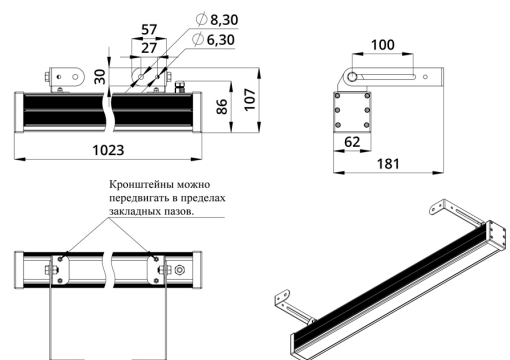

Светильники просты в монтаже за счёт кронштейна с удобной системой фиксации угла поворота. Возможно транзитное подключение в единую линию с помощью коннекторов.

2. КСС и Габаритный чертеж

Кривая силы света

Габаритный чертеж

3. Основные технические данные и характеристики

Характеристики	Значение
Мощность, [Вт ±10%]:	38
Световой поток светильника, [лм ±5%]:	2 520
Цвет свечения:	RGB
Тип кривой силы света:	осевая
Угол излучения, [°]:	10x65
Род тока:	DC
Коэффициент пульсации (Кп), не более, [%]:	1
Напряжение питания, [В]:	24-36
Коэффициент мощности (Pф), не менее:	0,95
Класс защиты от поражения электрическим током (по ГОСТ IEC 60598-1-2017):	III
Степень защиты от пыли и влаги (по ГОСТ IEC 60598-1-2017):	IP67
Климатическое исполнение (по ГОСТ 15150-69):	УХЛ1
Температура эксплуатации, [°С]:	от -40 до +50
Срок службы светильника, не менее, [лет]:	12
Срок службы светодиодов, не менее, [ч]:	100 000
Гарантийный срок на светильник, [мес.]:	60
Материал оптического элемента:	УФ-стабилизированный поликарбонат
Материал корпуса:	экструдированный сплав алюминия
Материал рассеивателя:	закаленное стекло
Цвет покраски:	-
Габаритные размеры, не более, [мм]:	1023×181×107
Тип крепления:	поворотный кронштейн
Масса, [кг]:	2,6
Интерфейс управления/диммирования:	DMX