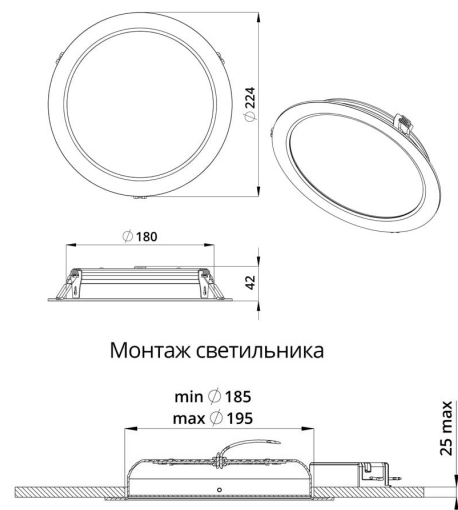

Технические данные

Светодиодный светильник ПромЛед Даунлайт 25 L
3000К Опал

1. Описание серии

Серия встраиваемых светодиодных светильников для освещения торговых, офисных и административных помещений, конференц-залов, холлов и коридоров. Рекомендуемая высота подвеса - 2-10 метров.

2. КСС и Габаритный чертеж

Кривая силы света

Габаритный чертеж

3. Основные технические данные и характеристики

| Характеристики | Значение |
|---|-------------------------------------|
| Мощность, [Вт ±10%]: | 25 |
| Световой поток светильника, [лм ±5%]: | 2 790 |
| Номинальная коррелированная цветовая температура по ГОСТ 34819-2021, [К]: | 3 000 |
| Тип кривой силы света: | косинусная |
| Тип рассеивателя: | опал |
| Угол излучения, [°]: | 100 |
| Индекс цветопередачи (CRI), не менее: | 80 |
| Род тока: | АС |
| Коэффициент пульсации (Кп), не более, [%]: | 1 |
| Напряжение питания, [В]: | ~176-264 |
| Частота напряжения электропитания, [Гц ±10%]: | 50 |
| Коэффициент мощности (P _f), не менее: | 0,98 |
| Класс защиты от поражения электрическим током (по ГОСТ IEC 60598-1-2017): | II |
| Рекомендуемая высота установки, [м]: | 2-10 |
| Степень защиты от пыли и влаги (по ГОСТ IEC 60598-1-2017): | IP20 |
| Климатическое исполнение (по ГОСТ 15150-69): | УХЛ2 |
| Температура эксплуатации, [°С]: | от -40 до +50 |
| Срок службы светильника, не менее, [лет]: | 12 |
| Срок службы светодиодов, не менее, [ч]: | 100 000 |
| Гарантийный срок на светильник, [мес.]: | 60 |
| Материал корпуса: | сплав алюминия, литой под давлением |
| Материал рассеивателя: | УФ-стабилизированный поликарбонат |
| Цвет покраски: | - |
| Габаритные размеры, не более, [мм]: | ø224×42 |
| Тип крепления: | встраиваемый |
| Масса, [кг]: | 0,6 |