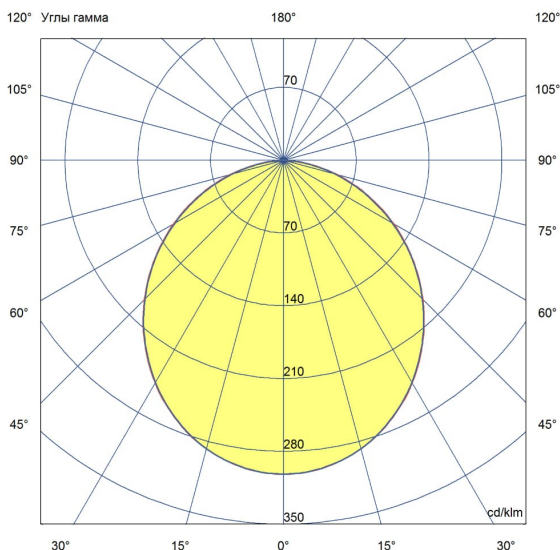

Технические данные

Светодиодный светильник ПромЛед Даунлайт 25 L
3000К Опал

1. Описание серии

Серия встраиваемых светодиодных светильников для освещения торговых, офисных и административных помещений, конференц-залов, холлов и коридоров. Рекомендуемая высота подвеса - 2-10 метров.

2. КСС и Габаритный чертеж

Кривая силы света

Габаритный чертеж

3. Основные технические данные и характеристики

| Характеристики | Значение |
|---|-------------------------------------|
| Мощность, [Вт ±10%]: | 25 |
| Световой поток светильника, [лм ±5%]: | 2 790 |
| Номинальная коррелированная цветовая температура по ГОСТ 34819-2021, [К]: | 3 000 |
| Тип кривой силы света: | косинусная |
| Тип рассеивателя: | опал |
| Угол излучения, [°]: | 100 |
| Индекс цветопередачи (CRI), не менее: | 80 |
| Род тока: | АС |
| Коэффициент пульсации (Кп), не более, [%]: | 1 |
| Напряжение питания, [В]: | ~176-264 |
| Частота напряжения электропитания, [Гц ±10%]: | 50 |
| Коэффициент мощности (P _f), не менее: | 0,98 |
| Класс защиты от поражения электрическим током (по ГОСТ IEC 60598-1-2017): | II |
| Рекомендуемая высота установки, [м]: | 2-10 |
| Степень защиты от пыли и влаги (по ГОСТ IEC 60598-1-2017): | IP20 |
| Климатическое исполнение (по ГОСТ 15150-69): | УХЛ2 |
| Температура эксплуатации, [°С]: | от -40 до +50 |
| Срок службы светильника, не менее, [лет]: | 12 |
| Срок службы светодиодов, не менее, [ч]: | 100 000 |
| Гарантийный срок на светильник, [мес.]: | 60 |
| Материал корпуса: | сплав алюминия, литой под давлением |
| Материал рассеивателя: | УФ-стабилизированный поликарбонат |
| Цвет покраски: | - |
| Габаритные размеры, не более, [мм]: | ø224×42 |
| Тип крепления: | встраиваемый |
| Масса, [кг]: | 0,6 |