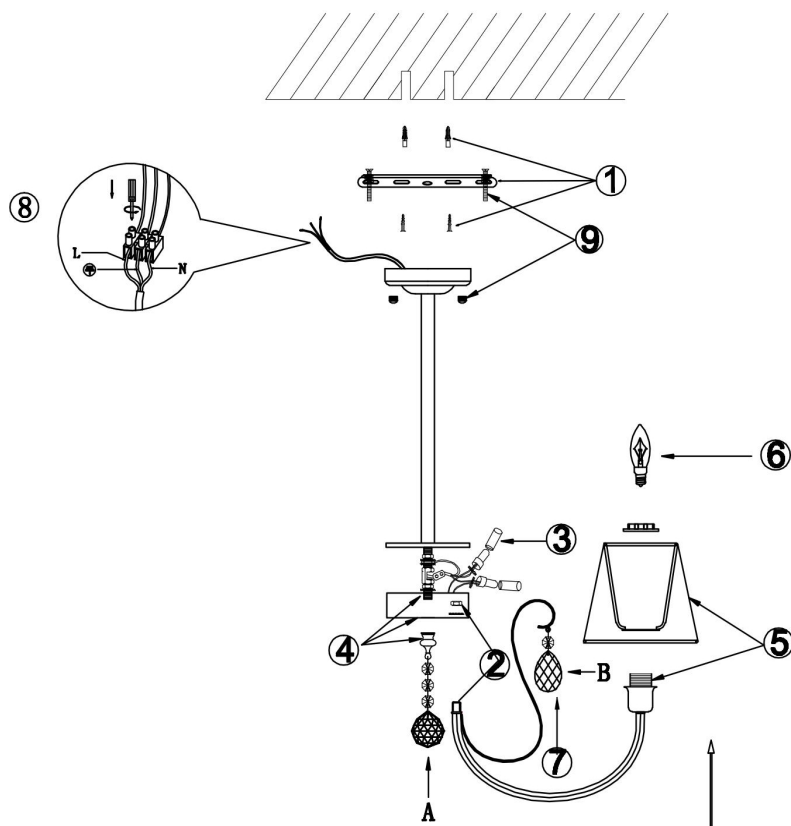

freya

Инструкция FR2030CL-05G

A	B
	
1pcs	10pcs

5x E14 40W

Модель: FR2030CL-05G

Коллекция: Classic

Серия: Vanda

Подвесной светильник