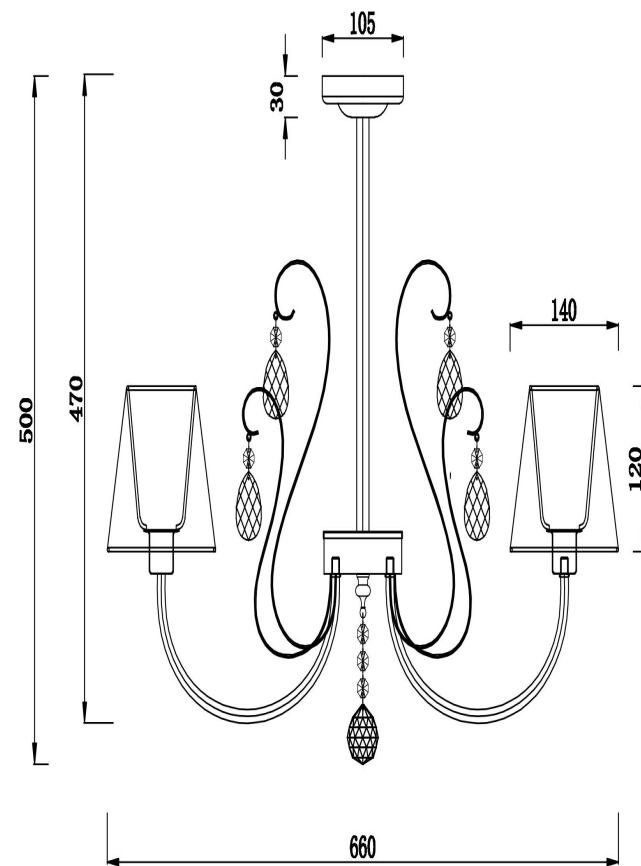

freya

Инструкция FR2030CL-05G

A	B
	
1pcs	10pcs

5x E14 40W

Модель: FR2030CL-05G

Коллекция: Classic

Серия: Vanda

Подвесной светильник