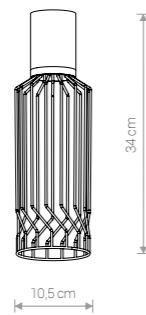

CAMELEON PICO A
8591 BL/G

CAMELEON PICO B
8590 BL/G

CAMELEON PICO C
8588 BL/G

CAMELEON ABI M
8582 BL

CAMELEON ABI S
8586 BL

CAMELEON ABI L
8577 BL

CAMELEON PICO A

painting steel, electroplated brass / stal lakierowana, stal mosiądzowana / лакированная сталь, латунная сталь

8591 ● BL/G

works with / zastosuj z / применять с

Ⓢ 1× CAMELEON CABLE GU10

CAMELEON PICO B

painting steel, electroplated brass / stal lakierowana, stal mosiądzowana / лакированная сталь, латунная сталь

8590 ● BL/G