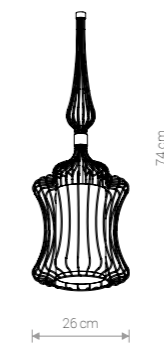

CAMELEON PICO A
8591 BL/G

CAMELEON PICO B
8590 BL/G

CAMELEON PICO C
8588 BL/G

CAMELEON ABI M
8582 BL

CAMELEON ABI S
8586 BL

CAMELEON ABI L
8577 BL

CAMELEON PICO A

painting steel, electroplated brass / stal lakierowana, stal mosiądzowana / лакированная сталь, латунная сталь

8591 ● BL/G

works with / zastosuj z / применять с

Ⓢ 1× CAMELEON CABLE GU10

CAMELEON PICO B

painting steel, electroplated brass / stal lakierowana, stal mosiądzowana / лакированная сталь, латунная сталь

8590 ● BL/G

works with / zastosuj z / применять с

Ⓢ 1× CAMELEON CABLE GU10

CAMELEON PICO C

painting steel, electroplated brass / stal lakierowana, stal mosiądzowana / лакированная сталь, латунная сталь

8588 ● BL/G

works with / zastosuj z / применять с

Ⓢ 1× CAMELEON CABLE GU10

CAMELEON ABI M

painting steel, shade / stal lakierowana, abażur / лакированная сталь, абажур

8584 ○ WH 8582 ● BL

works with / zastosuj z / применять с

Ⓢ 1× CAMELEON CABLE E27

CAMELEON ABI S