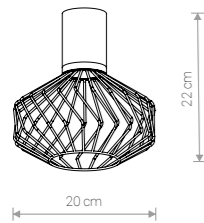

CAMELEON PICO A
8591 BL/G

CAMELEON PICO B
8590 BL/G

CAMELEON PICO C
8588 BL/G

CAMELEON ABI M
8582 BL

CAMELEON ABI S
8586 BL

CAMELEON ABI L
8577 BL

CAMELEON PICO A

painting steel, electroplated brass / stal lakierowana, stal mosiądzowana / лакированная сталь, латунная сталь

8591 ● BL/G

works with / zastosuj z / применять с

Ⓢ 1× CAMELEON CABLE GU10

CAMELEON PICO B

painting steel, electroplated brass / stal lakierowana, stal mosiądzowana / лакированная сталь, латунная сталь

8590 ● BL/G