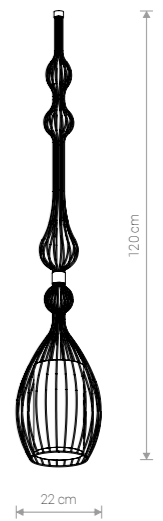

CAMELEON PICO A
8591 BL/G

CAMELEON PICO B
8590 BL/G

CAMELEON PICO C
8588 BL/G

CAMELEON ABI M
8582 BL

CAMELEON ABI S
8586 BL

CAMELEON ABI L
8577 BL

CAMELEON PICO A

painting steel, electroplated brass / stal lakierowana, stal mosiądzowana / лакированная сталь, латунная сталь

8591 ● BL/G

works with / zastosuj z / применять с

Ⓢ 1× CAMELEON CABLE GU10

CAMELEON PICO B

painting steel, electroplated brass / stal lakierowana, stal mosiądzowana / лакированная сталь, латунная сталь

8590 ● BL/G

works with / zastosuj z / применять с

Ⓢ 1× CAMELEON CABLE GU10

CAMELEON PICO C

painting steel, electroplated brass / stal lakierowana, stal mosiądzowana / лакированная сталь, латунная сталь

8588 ● BL/G

works with / zastosuj z / применять с

Ⓢ 1× CAMELEON CABLE GU10

CAMELEON ABI M

painting steel, shade / stal lakierowana, abażur / лакированная сталь, абажур

8584 ○ WH 8582 ● BL

works with / zastosuj z / применять с

Ⓢ 1× CAMELEON CABLE E27

CAMELEON ABI S