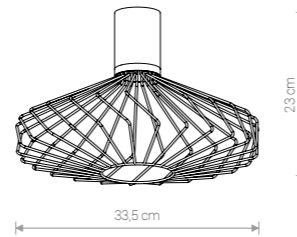

CAMELEON PICO A
8591 BL/G

CAMELEON PICO B
8590 BL/G

CAMELEON PICO C
8588 BL/G

CAMELEON ABI M
8582 BL

CAMELEON ABI S
8586 BL

CAMELEON ABI L
8577 BL

CAMELEON PICO A

painting steel, electroplated brass / stal lakierowana, stal mosiądzowana / лакированная сталь, латунная сталь

8591 ● BL/G

works with / zastosuj z / применять с

Ⓢ 1× CAMELEON CABLE GU10

CAMELEON PICO B

painting steel, electroplated brass / stal lakierowana, stal mosiądzowana / лакированная сталь, латунная сталь

8590 ● BL/G