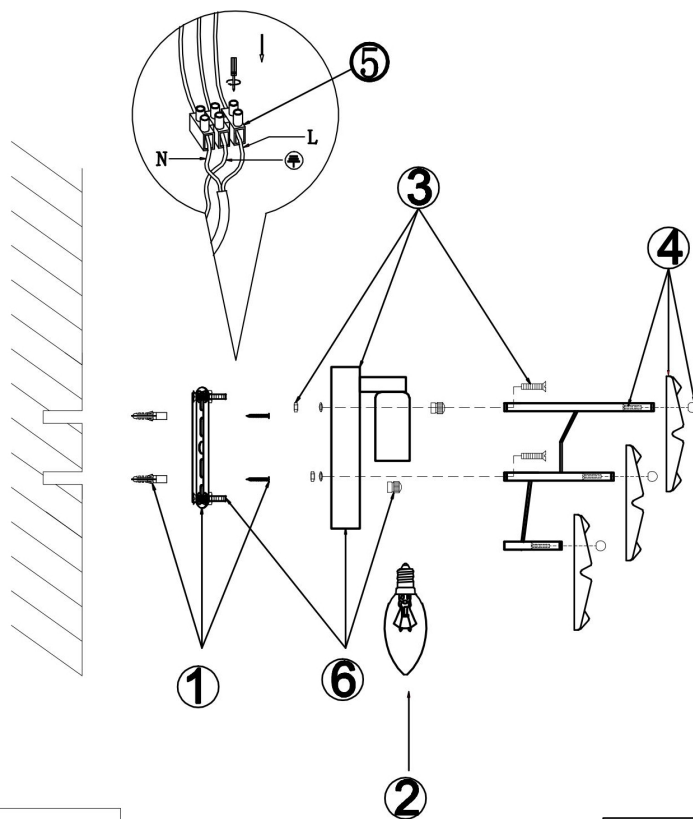

freya

Инструкция FR1004WL-02CH

2xE14 60W

Модель: FR1004WL-02CH

Коллекция: Crystal

Серия: Molly

Настенный светильник