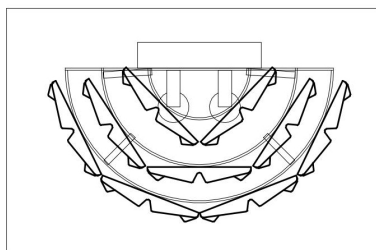

freya

Инструкция FR1004WL-02CH

2xE14 60W

Модель: FR1004WL-02CH

Коллекция: Crystal

Серия: Molly

Настенный светильник