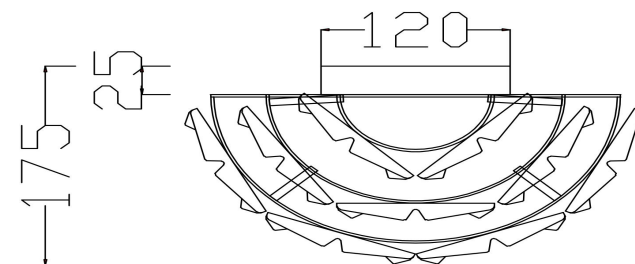

freya

Инструкция FR1004WL-02CH

2xE14 60W

Модель: FR1004WL-02CH

Коллекция: Crystal

Серия: Molly

Настенный светильник